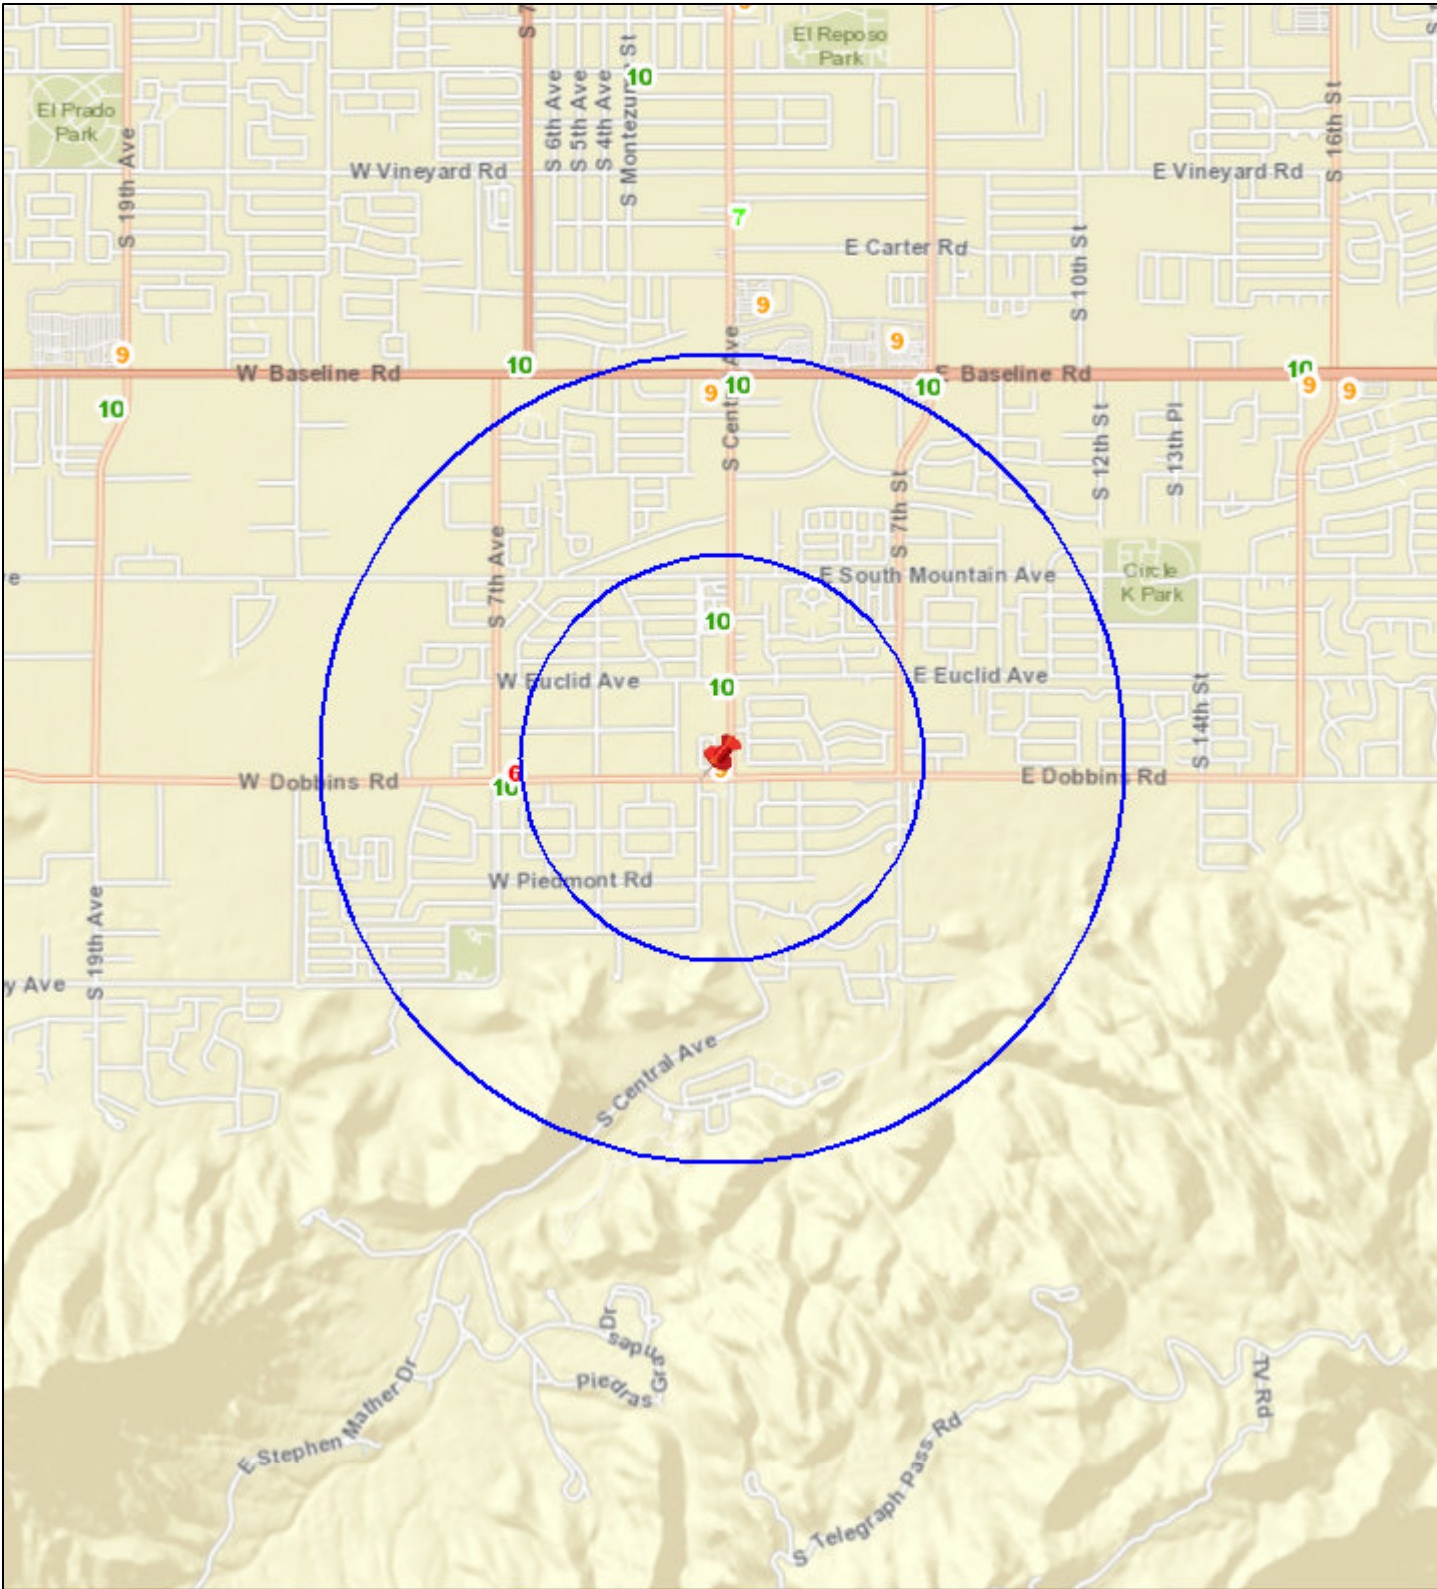

Liquor License Map: EL ENTRONKE BAR & GRILL

9032 S CENTRAL AVE

Date: 3/6/2020