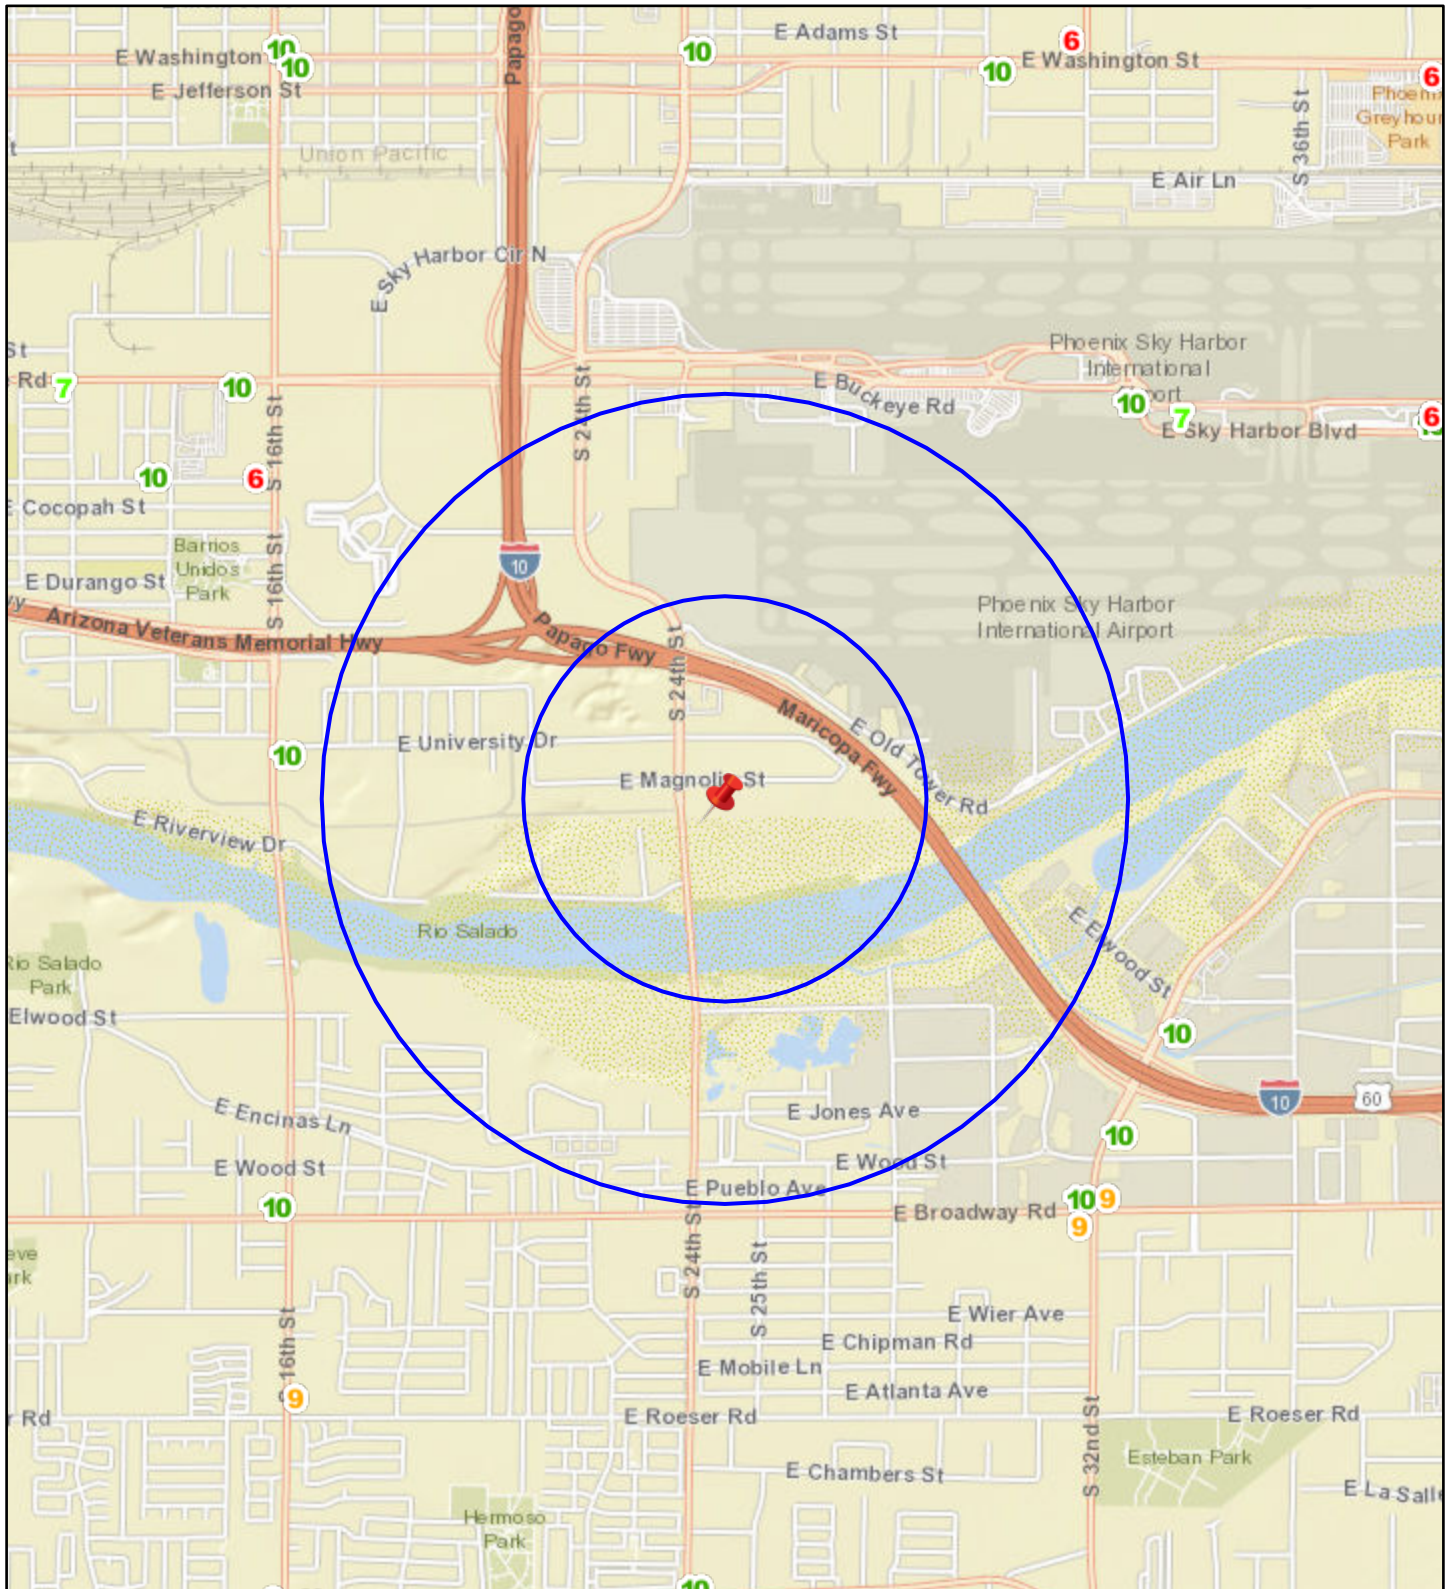

Liquor License Map: PADDOCK LOUNGE

2501 E MAGNOLIA ST

Date: 10/2/2024