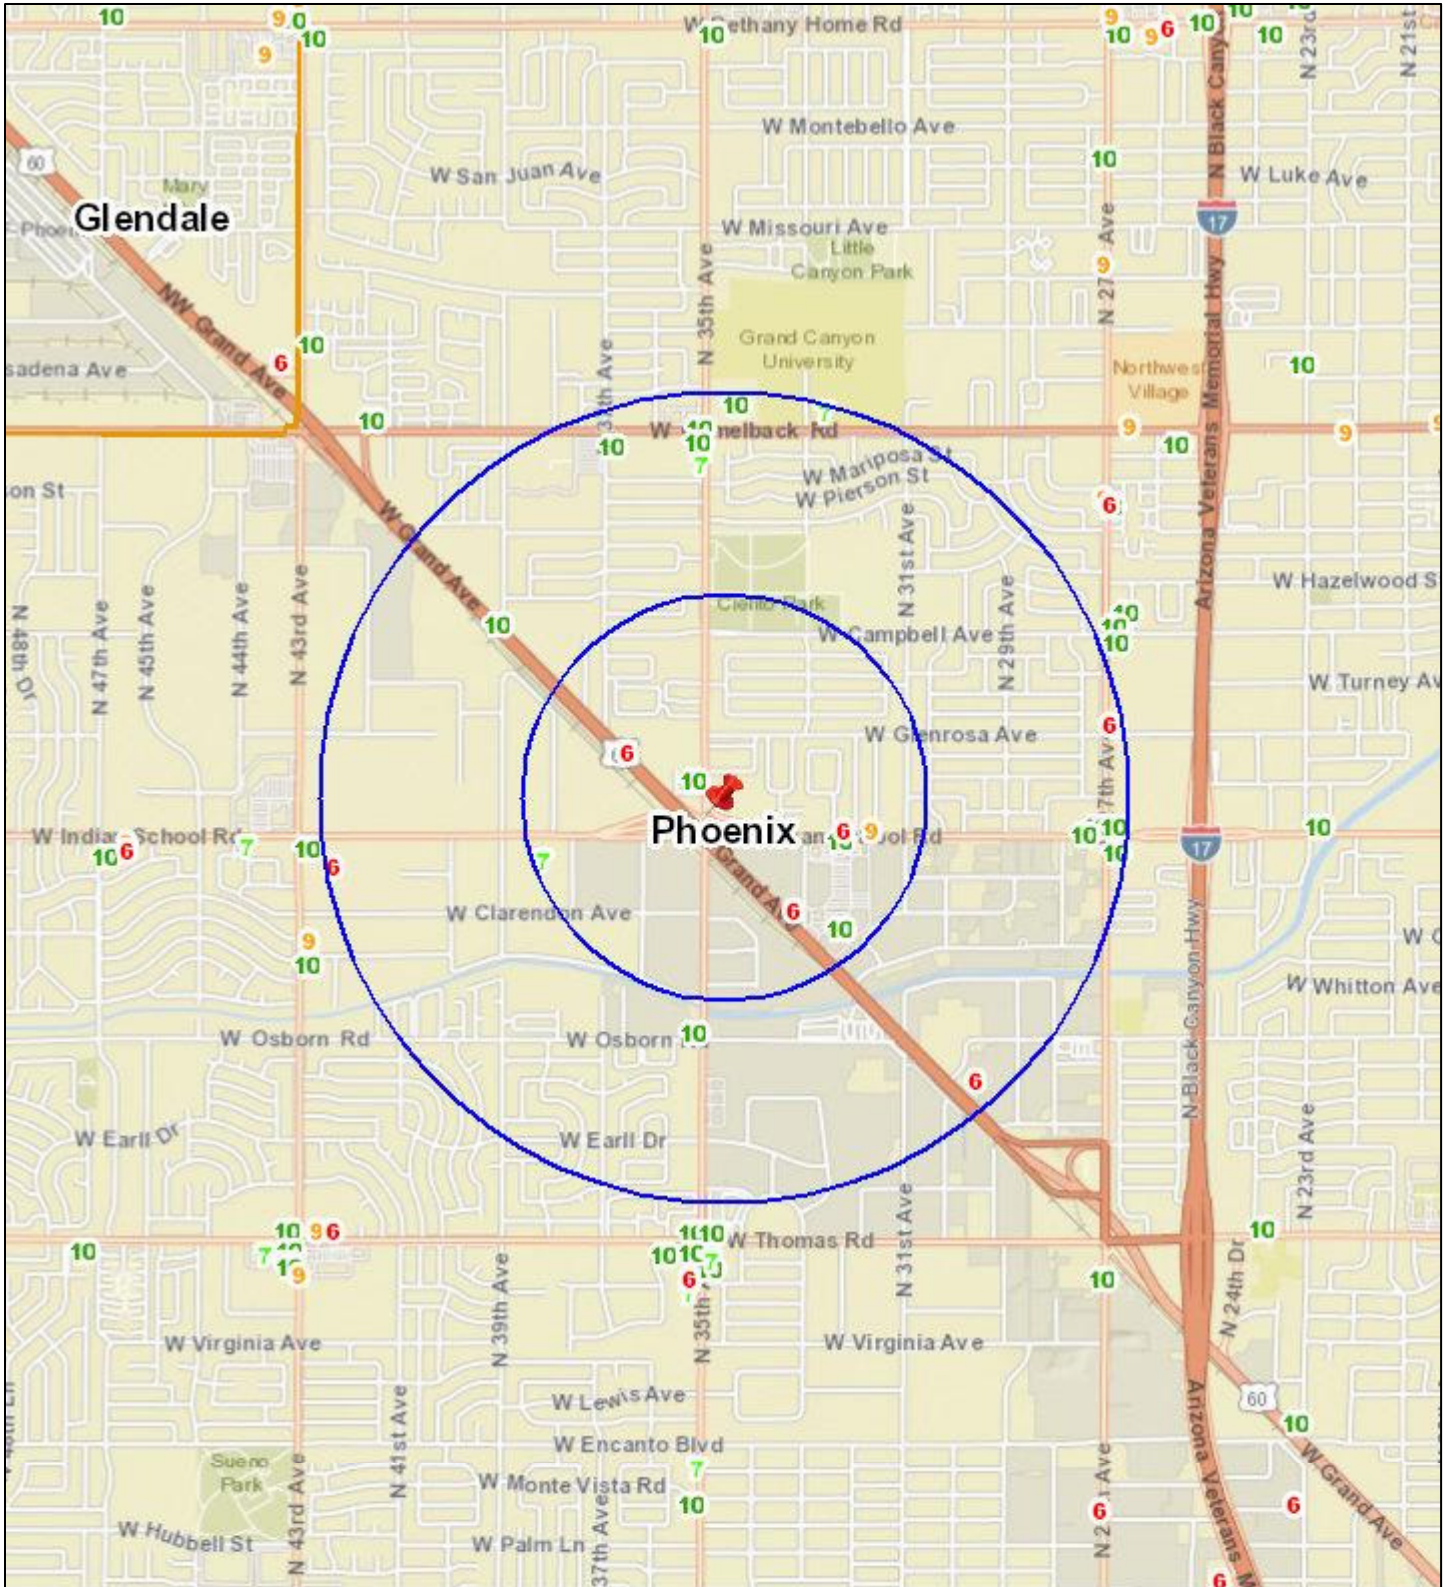

Liquor License Map: EL REY DE LOS OSTIONES

4141 N 35TH AVE

Date: 3/22/2018