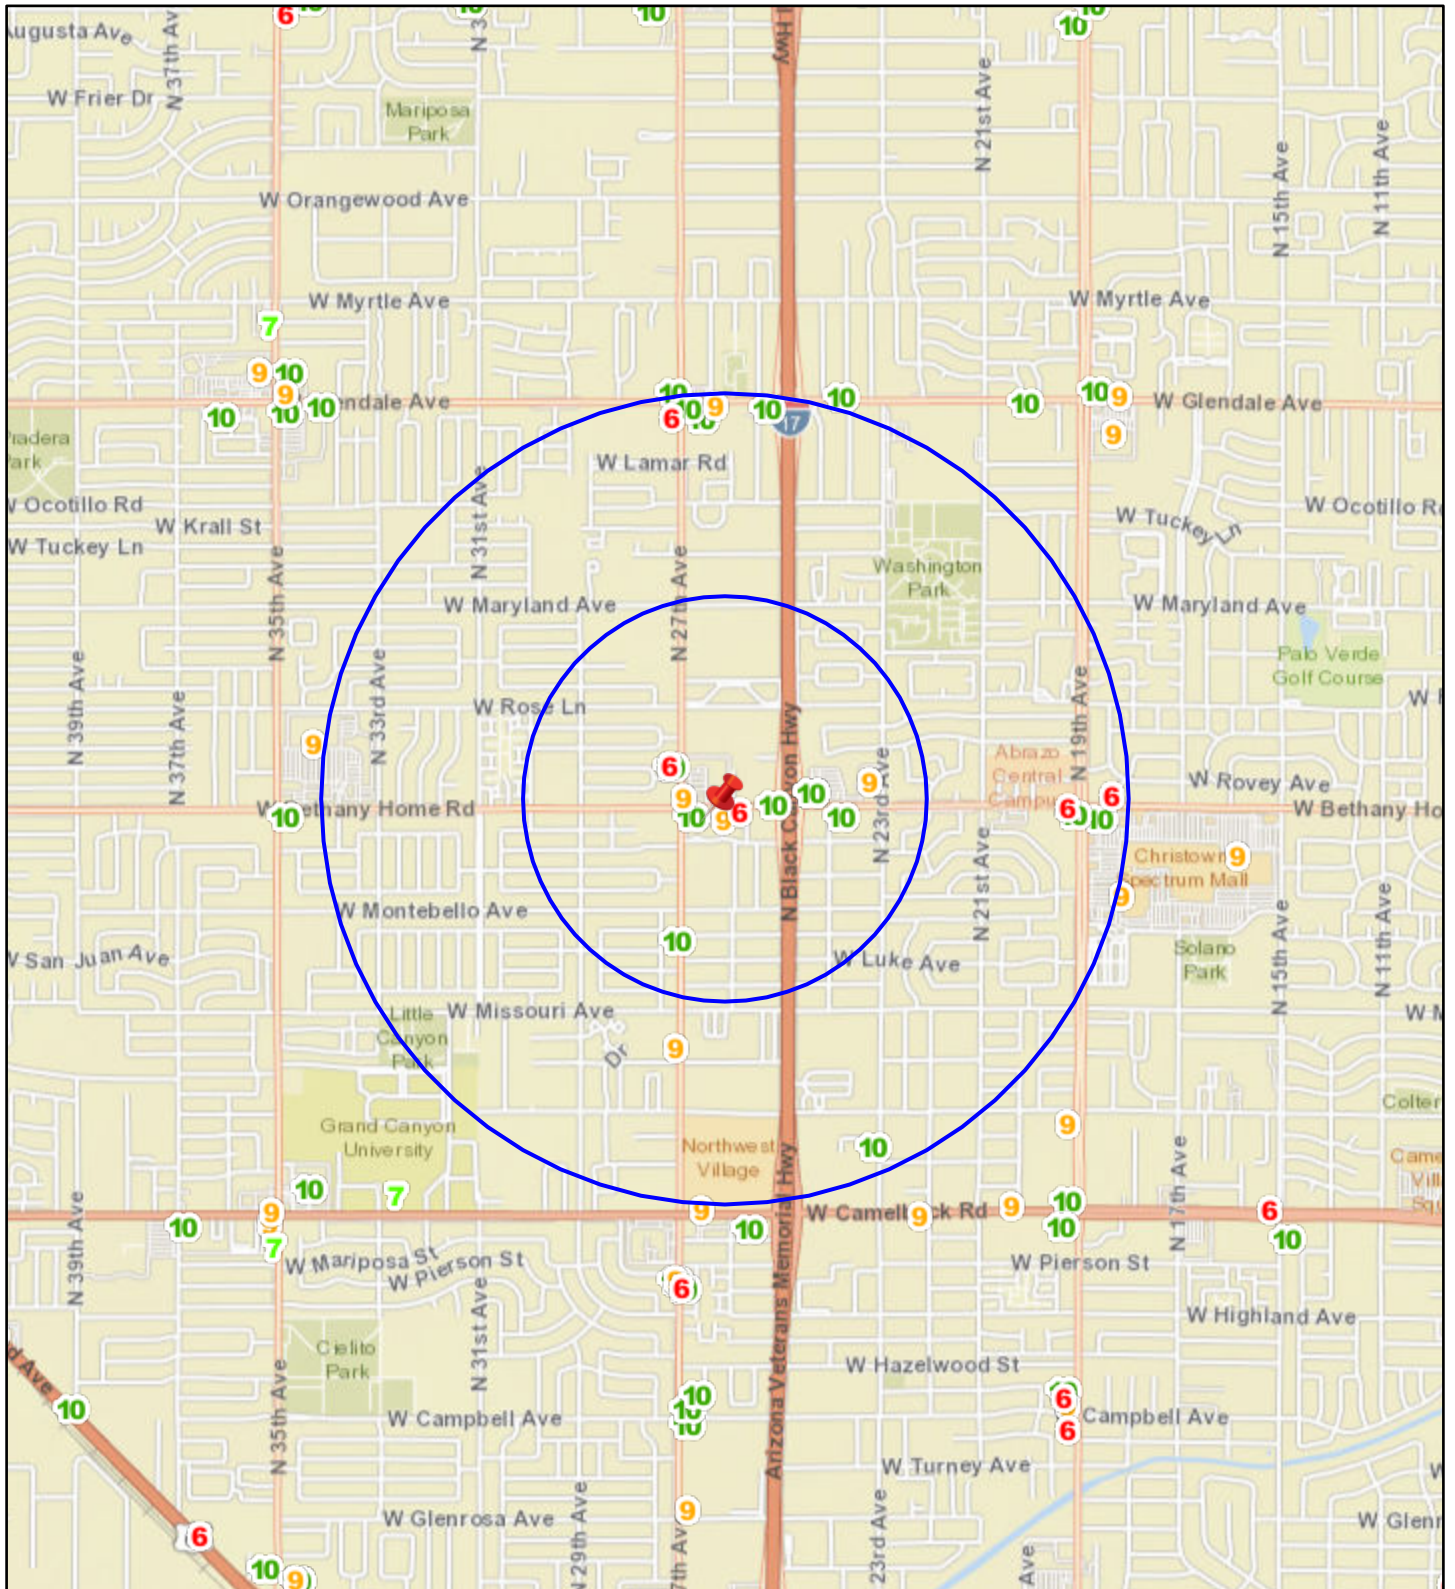

# Liquor License Map: MARISCOS Y SUSHI EL KORA

2624 W BETHANY HOME RD

Date: 10/21/2024