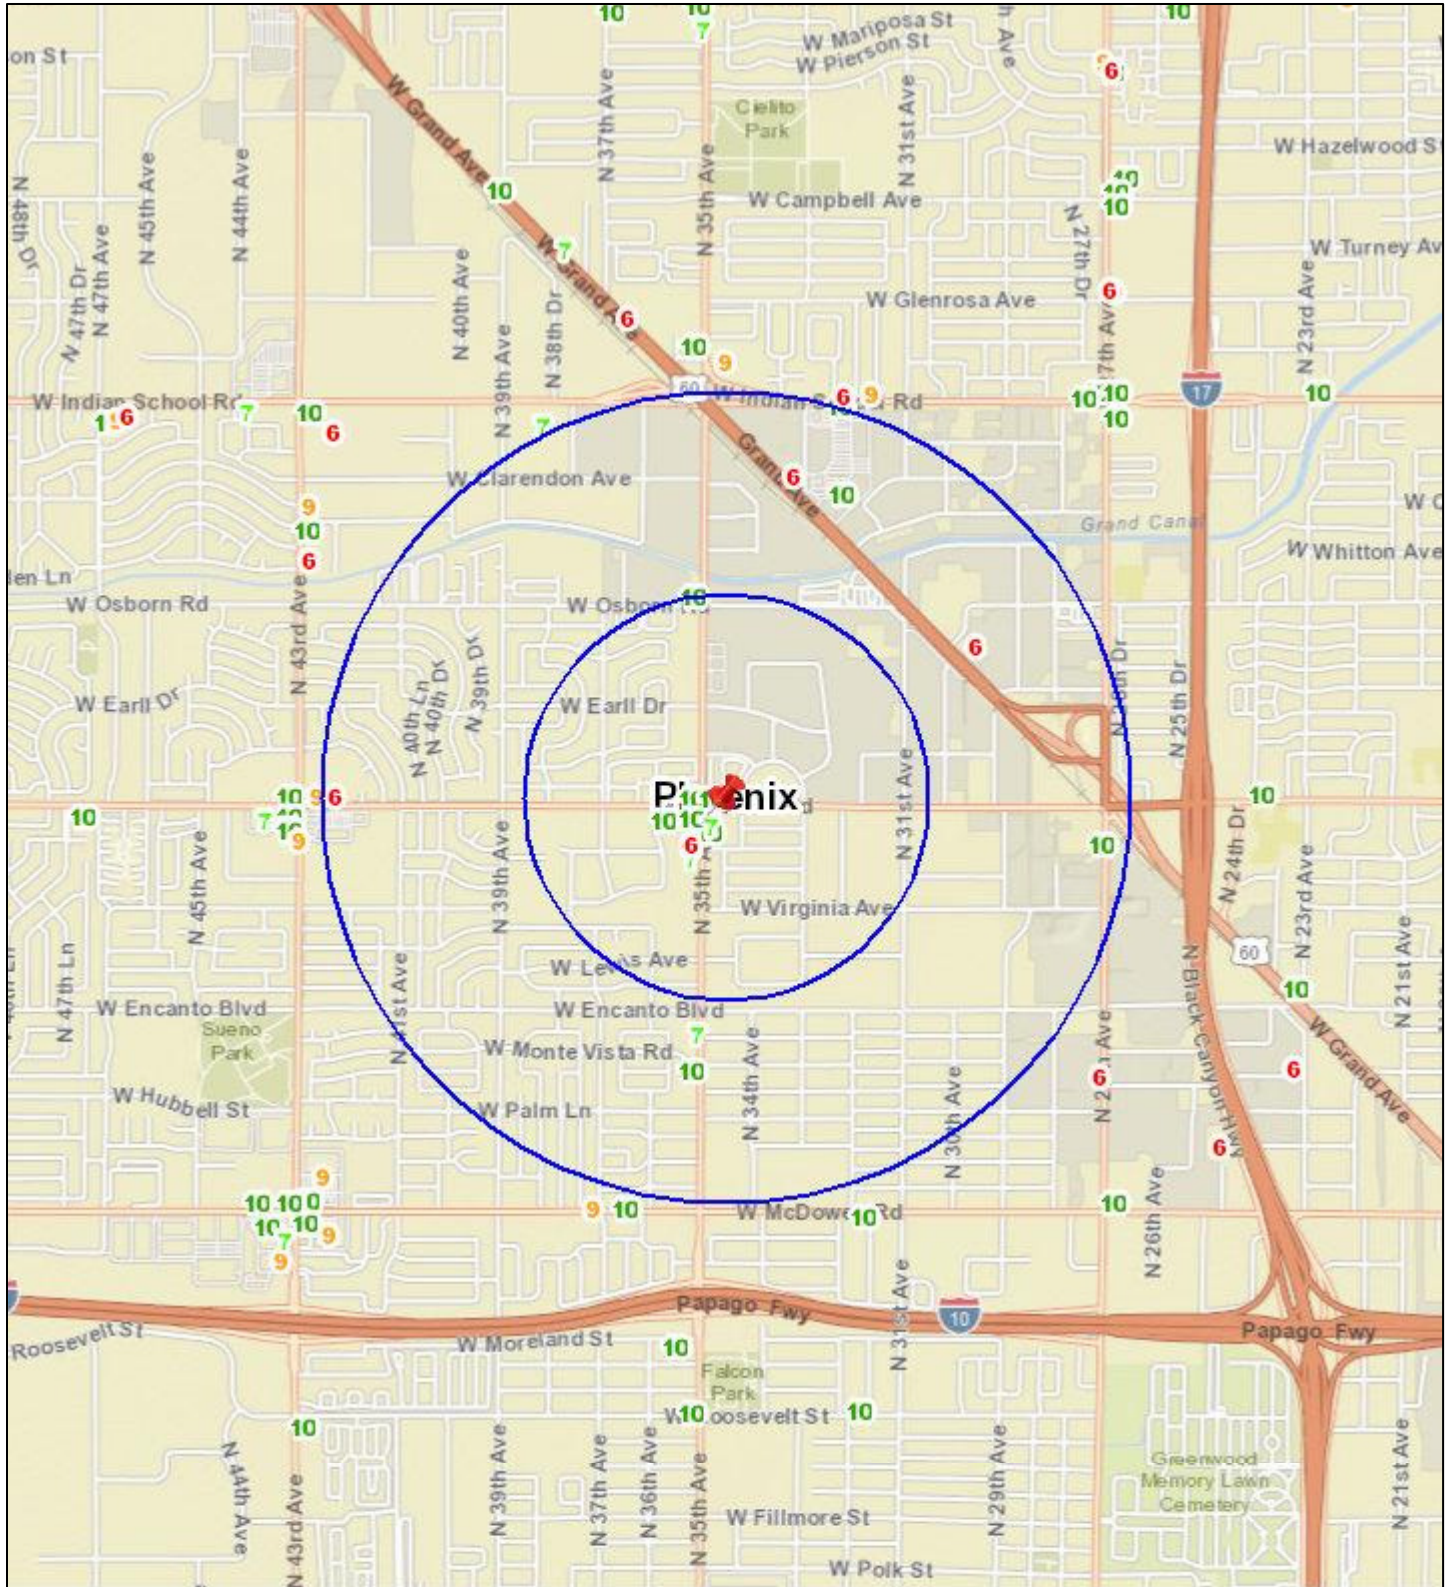

# Liquor License Map: MARISCOS EL MALECON DE MAZATLAN

3416 W THOMAS RD

Date: 11/27/2017